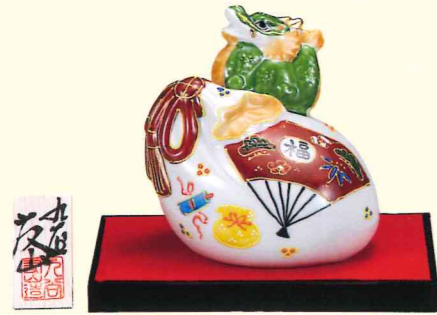

5

4号竜 盛  
¥9,350 (税別¥8,500)  
幅12×奥行8.5×高12cm 化粧箱・台・敷物・立札付

6

4号竜 盛  
¥9,900 (税別¥9,000)  
幅12×奥行8.5×高12cm 化粧箱・台・敷物・立札付

7

4号宝袋竜 花文  
¥9,900 (税別¥9,000)  
幅12×奥行10.5×高12.5cm 化粧箱・台・敷物・立札付

8

4号宝袋竜 盛  
¥11,550 (税別¥10,500)  
幅12×奥行10.5×高12.5cm 化粧箱・台・敷物・立札付