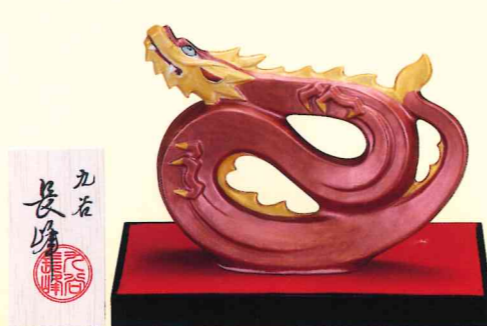

5.5号竜 盛
¥13,750 (税別¥12,500)
幅17×奥行6.5×高9.5cm 化粧箱・台・敷物・立札付

4号竜 青九谷 花詰
¥14,300 (税別¥13,000)
幅12×奥行8.5×高12cm 化粧箱・花台・敷物・立札付

14

5号竜 赤金彩
¥14,850 (税別¥13,500)
幅15.5×奥行4.7×高12.8cm 化粧箱・台・敷物・立札付