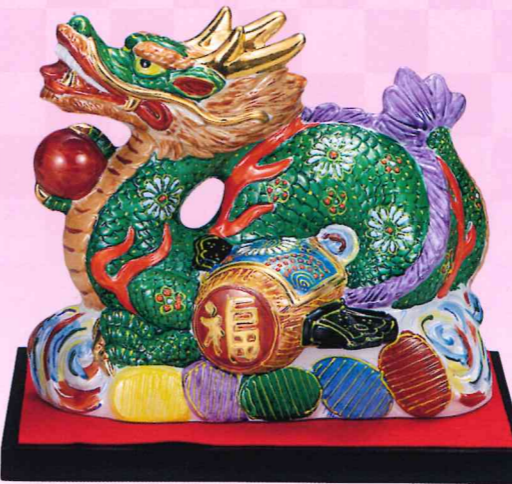

三代浅蔵五十吉

¥110,000 (税別¥100,000)

幅16.7×奥行10.8×高13cm 桐紐・立札付

★ 2

5.5号立龍 白金盛青粒

三代仲田錦玉

¥154,000 (税別¥140,000)

横9×奥行5.5×高16.5cm 桐紐・立札・台付